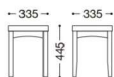

新京スツール (既製品)

主材: 天然木(ゴム材)
張地: レザー・ブラック

¥10,500

ナチュラル

ブラウン