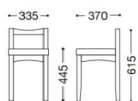

新京 (既製品)

主材: 天然木(ゴム材)
張地: レザー・ブラック

¥12,500

ナチュラル

ブラウン

(別張り対応)

別張りは同色張地で3台以上から承ります。別途お見積もりとなります。

ナチュラル