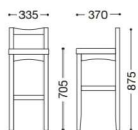

新京S70 (既製品)

主材: 天然木(ゴム材)
張地: レザー・ブラック

¥18,000

ナチュラル

ブラウン