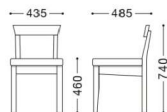

関八 (既製品)

主材: 天然木(ゴム材)
張地: レザー・ブラック
¥14,000

ナチュラル

ブラウン

関八 (別張品)

主材: 天然木(ゴム材)

張地ランク

A	¥19,000
B	¥19,800
C	¥20,600
D	¥21,400
E	¥22,200