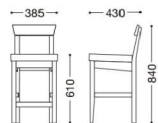

関八S60 (別張品)

主材: 天然木(ゴム材)

張地ランク

A	¥24,000
B	¥24,800
C	¥25,600
D	¥26,400
E	¥27,200

*ご注文は同色張地で3台以上から承ります。2台以下は別途お見積もりとさせていただきます。