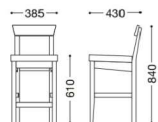

*ご注文は同色張地で3台以上から承ります。2台以下は別途お見積もりとさせていただきます。

ナチュラル
張地: 布・カプリス・8(D)
¥21,400

ブラウン
張地: レザー・麻葉繫・UP995(B)
¥19,800

関八S60 (既製品)

主材: 天然木(ゴム材)
張地: レザー・ブラック
¥19,000

ナチュラル

ブラウン

関八S60 (別張品)