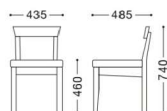

関八 (既製品)

主材: 天然木(ゴム材)
張地: レザー・ブラック
¥14,000

ナチュラル

ブラウン

関八 (別張品)

主材: 天然木(ゴム材)

張地ランク

A	¥19,000
B	¥19,800
C	¥20,600
D	¥21,400
E	¥22,200