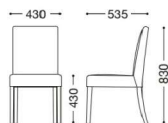

レスタック (既製品)

主材: 天然木(ゴム材)
背裏: 取手付
ナチュラル 張地: レザー・ホワイト
ダークブラウン 張地: レザー・ホワイト
張地: レザー・ブラック

¥17,800

ナチュラル
張地: レザー・ホワイト