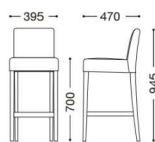

レスタック (既製品)

主材: 天然木(ゴム材)
 背裏: 取手付
 ナチュラル 張地: レザー・ホワイト
 ダークブラウン 張地: レザー・ホワイト
 張地: レザー・ブラック

¥17,800

ナチュラル
張地: レザー・ホワイト

ダークブラウン
張地: レザー・ホワイト

ダークブラウン
張地: レザー・ブラック

レスタック S70 (既製品)

主材: 天然木(ゴム材)
 背裏: 取手付
 ナチュラル 張地: レザー・ホワイト
 ダークブラウン 張地: レザー・ホワイト
 張地: レザー・ブラック

¥24,500

ナチュラル
張地: レザー・ホワイト

ダークブラウン
張地: レザー・ホワイト

ダークブラウン
張地: レザー・ブラック

レスタック S80 (既製品)

主材: 天然木(ゴム材)
 背裏: 取手付
 ナチュラル 張地: レザー・ホワイト
 ダークブラウン 張地: レザー・ホワイト
 張地: レザー・ブラック

¥26,500

ナチュラル
張地: レザー・ホワイト