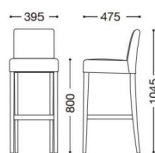

¥24,500

ナチュラル
張地: レザー・ホワイト

ダークブラウン
張地: レザー・ホワイト

ダークブラウン
張地: レザー・ブラック

レスタック S80 (既製品)

主材: 天然木(ゴム材)
 背裏: 取手付
 ナチュラル 張地: レザー・ホワイト
 ダークブラウン 張地: レザー・ホワイト
 張地: レザー・ブラック

¥26,500

ナチュラル
張地: レザー・ホワイト