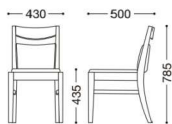

ハビティ3型

主材：天然木(ゴム材)

張地ランク

A	¥23,000
B	¥24,200
C	¥25,400
D	¥26,600
E	¥27,800

ナチュラル
張地：布・NC・NC-130(D)
¥26,600

ダークブラウン
張地：レザー・ヘリング・GRG(B)
¥24,200

ハビティS75 3型

→P173参照

ナチュラル
張地：布・トラッド・TR-2001(E)
¥33,400